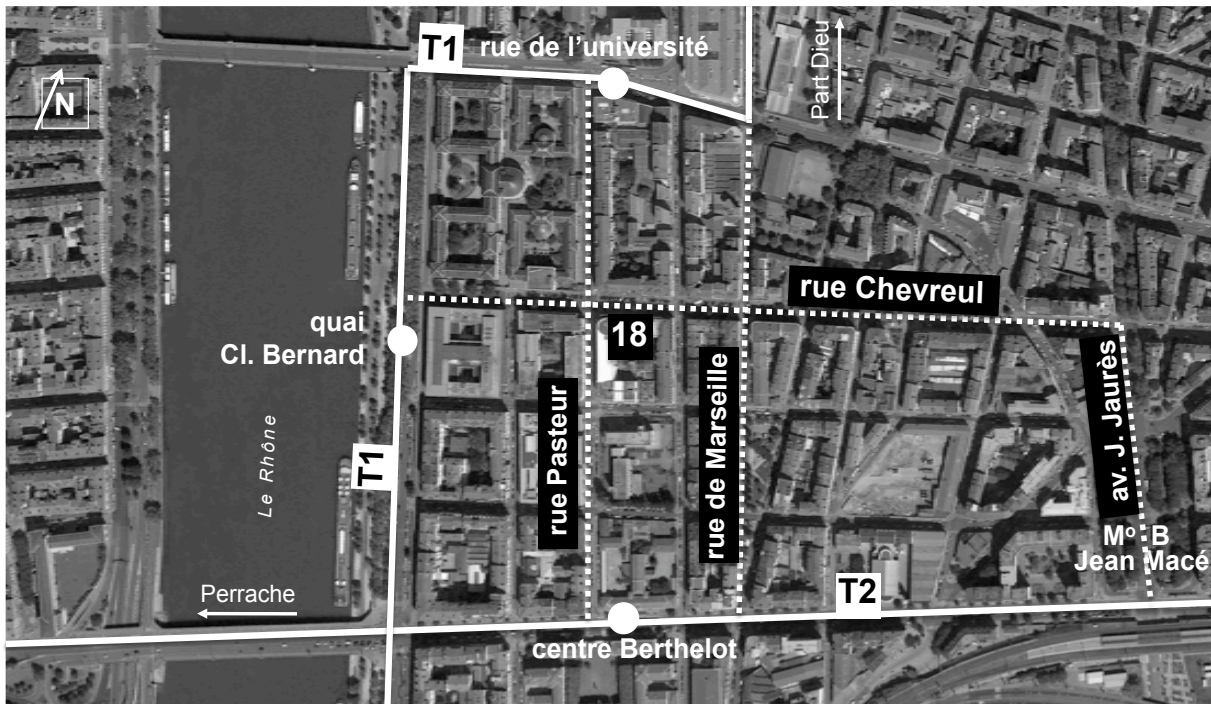

ICHT 2017 - Accès au colloque

12.04 matin et 13.04 / 12.04 de manhã e 13.04

18, rue Chevreul, 69 007 Lyon

1er étage, amphithéâtre Doucet-Bon / 1ero andar, auditório Doucet-Bon

- depuis gare Part-Dieu : tram T1, direction Debourg, arrêt « rue de l'Université » (6 mn de marche)

- depuis gare Perrache : tram T1, direction IUT Feysine, arrêt « Quai Claude Bernard » (6 mn de marche) ou Tram T2 direction Saint Priest Bel Air, arrêt « centre Berthelot » (8 mn de marche)

- par le Métro : ligne B, arrêt Jean Macé (8 mn de marche)

- chegando da estação de trem Part-Dieu : tram T1, destino Debourg, parada « rue de l'Université » (6 minutos caminhando depois)

- chegando da estação de trem Perrache : tram T1, destino IUT Feysine, parada « Quai Claude Bernard » (6 minutos caminhando depois) ou Tram T2 destino Saint Priest Bel Air, parada « centre Berthelot » (8 minutos caminhando depois)

- de Métro : linha B, parada Jean Macé (8 minutos caminhando depois)

12 avril après-midi

Le Rize, rue Valentin Haüy, Villeurbanne